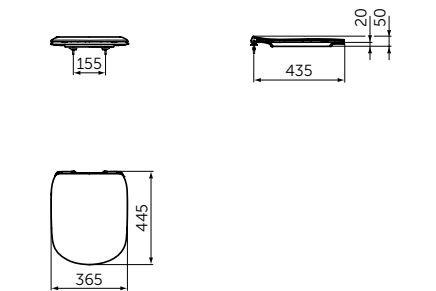

Артикул

T3527V3