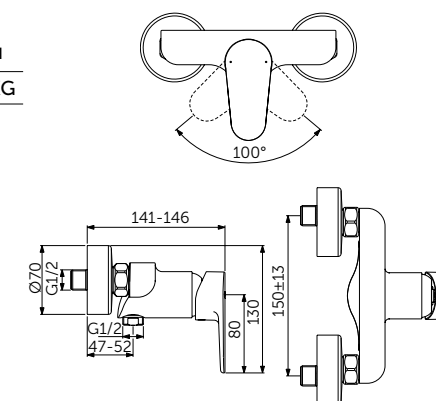

СМЕСИТЕЛЬ ДЛЯ РАКОВИНЫ GRANDE

ОПИСАНИЕ	Артикул
Без донного клапана	BC554XG
С донным клапаном click-clack	BD131XG

- Система монтажа EasyFix®
- Аэратор Slim 5 л/мин
- FirmaFlow® картридж на керамических дисках 28 мм
- Ограничитель температуры
- Гибкая подводка G3/8 PEX
- Зона комфорта: высота 120 мм

ВСТРАИВАЕМЫЙ СМЕСИТЕЛЬ ДЛЯ РАКОВИНЫ (НАСТЕННЫЙ КОМПЛЕКТ)

ОПИСАНИЕ	Артикул
Литой излив 224 мм	BD133XG

- Металлическая накладка
- Металлическая рукоятка с индикаторами горячей / холодной воды
- Аэратор Slim 5 л/мин
- Встраиваемый комплект A1313NU приобретается дополнительно

СМЕСИТЕЛЬ ДЛЯ РАКОВИНЫ GRANDE

ОПИСАНИЕ	Артикул
С металлическим донным клапаном	BC699XG

- Система монтажа EasyFix®
- Аэратор Slim 5 л/мин
- FirmaFlow® картридж на керамических дисках 28 мм
- Ограничитель температуры
- Гибкая подводка G3/8 PEX
- Зона комфорта: высота 120 мм
- Рекомендован только для раковин с переливом

СМЕСИТЕЛЬ ДЛЯ БИДЕ

ОПИСАНИЕ	Артикул
С металлическим донным клапаном	BC705XG

- Система монтажа EasyFix®
- Аэратор на шаровом шарнире 5 л/мин
- FirmaFlow® картридж на керамических дисках 28 мм
- Ограничитель температуры
- Гибкая подводка G3/8 PEX

СМЕСИТЕЛЬ ДЛЯ РАКОВИНЫ GRANDE, РУКОЯТКА СБОКУ

ОПИСАНИЕ	Артикул
Без донного клапана	BC555XG

- Система монтажа EasyFix®
- Аэратор Slim 5 л/мин
- FirmaFlow® картридж на керамических дисках 28 мм
- Ограничитель температуры
- Гибкая подводка G3/8 PEX
- Зона комфорта: высота 159 мм

НАСТЕННЫЙ СМЕСИТЕЛЬ ДЛЯ ДУША

ОПИСАНИЕ	Артикул
Без переключения	BC499XG

- FirmaFlow® картридж на керамических дисках 38 мм
- Ограничитель температуры
- Обратный клапан
- Монтаж на стандартных эксцентриках

СМЕСИТЕЛЬ ДЛЯ РАКОВИНЫ GRANDE, РУКОЯТКА СБОКУ

ОПИСАНИЕ	Артикул
С металлическим донным клапаном	BC703XG