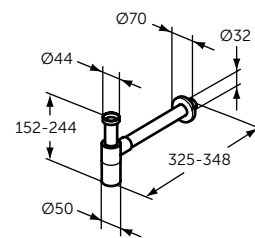

ДИЗАЙН-СИФОН ДЛЯ РАКОВИН

ОПИСАНИЕ	Артикул
Сифон 1 1/4" для раковин	T4441XG
<ul style="list-style-type: none"> <li>32 x 75 мм</li> </ul>	

OLEAS™ M1

ОПИСАНИЕ	Артикул
Округлая панель смыва	R0115A6

- Округлый дизайн
- Двойной смыв
- Механическое управление
- Усилие приведения в действие < 20N