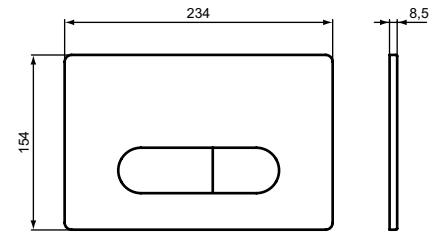

ДИЗАЙН-СИФОН ДЛЯ РАКОВИН

ОПИСАНИЕ	Артикул
Сифон 1 1/4" для раковин	T4441XG
<ul style="list-style-type: none"> <li>32 x 75 мм</li> </ul>	

OLEAS™ M1

ОПИСАНИЕ	Артикул
Округлая панель смыва	R0115A6

- Округлый дизайн
- Двойной смыв
- Механическое управление
- Усилие приведения в действие < 20N