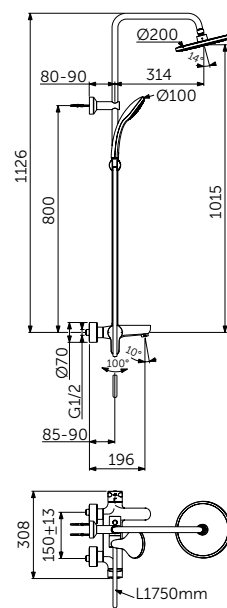

ДУШЕВАЯ СИСТЕМА СО СМЕСИТЕЛЕМ ДЛЯ ВАННЫ - 1126 ММ

ОПИСАНИЕ	Артикул
Однорукоятковый смеситель для ванны/душа, ручной душ, верхний душ	BC525XG

- Картридж 38 мм FirmaFlow с функцией HWTC (ограничение горячей воды) и CLICK
- Монтаж на стандартных эксцентриках, скрытые гайки
- Металлическая рукоятка с индикаторами горячей / холодной воды
- Встроенный обратный клапан
- 3-х ходовой керамический переключатель интегрирован в рукоятку 360°
- Металлическое крепление к стене (компенсация до 10 мм)
- Пластиковый верхний душ 200 мм, ограничение потока 12 л/мин.
- 1-функциональная душевая лейка Idealrain 100 мм, ограничение потока 8 л/мин.
- Шланг 1750 мм Idealflex