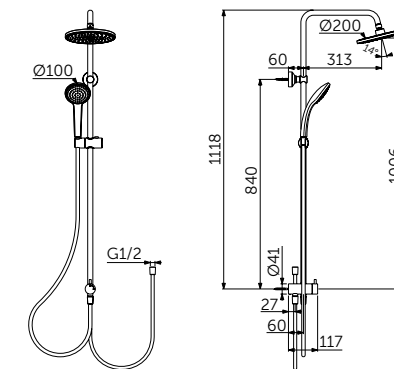

ОПИСАНИЕ	Артикул
Ручной и верхний душ	BC747XG

- Керамический переключатель 90°
- Пластиковый верхний душ 200 мм, ограничение потока 12 л/мин.
- 1-функциональная душевая лейка Idealrain 100мм, ограничение потока 8 л/мин.
- Крепление к стене регулируется по вертикали для легкой установки
- Шланг 1750 мм Idealflex
- Шланг 800 мм Idealflex для подсоединения смесителя