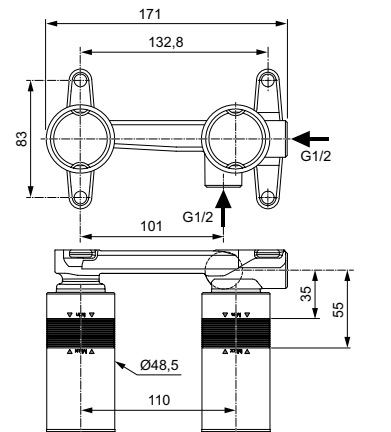

ВСТРАИВАЕМЫЙ КОМПЛЕКТ ДЛЯ НАСТЕННОГО СМЕСИТЕЛЯ ДЛЯ РАКОВИНЫ

ОПИСАНИЕ
Универсальный встраиваемый комплект для настенного смесителя для раковины

Артикул
A1313NU

- Для монтажа с настенными комплектами A6938XG, BD133XG