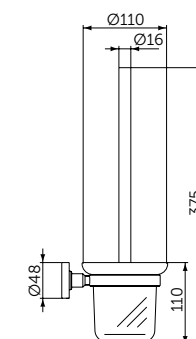

ТУАЛЕТНАЯ ЩЕТКА С ДЕРЖАТЕЛЕМ

ОПИСАНИЕ

Туалетная щетка с держателем

- Ш:110 В:375 Г:139 мм
- Матовое стекло
- Черная щетка
- Для настенного монтажа

Артикул

A9119XG

УГЛОВАЯ ПОЛОЧКА

ОПИСАНИЕ