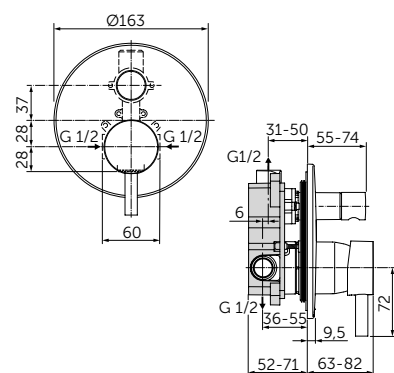

ОПИСАНИЕ	Артикул
С автоматическим переключением ванна/душ	A6939XG
- Встраиваемый и настенный комплекты (полный комплект) - С вытяжным переключателем - Картридж на керамических дисках 47 мм - Металлическая рукоятка с индикаторами горячей / холодной воды - Металлическая накладка