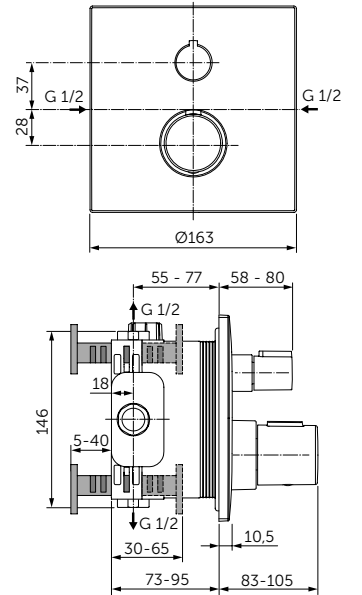

КРУГЛЫЙ ВСТРАИВАЕМЫЙ ТЕРМОСТАТИЧЕСКИЙ СМЕСИТЕЛЬ ДЛЯ ДУША (НАСТЕННЫЙ КОМПЛЕКТ)

ОПИСАНИЕ	Артикул
Встраиваемый термостатический смеситель для душа (без переключения)	A5813XG
- Для монтажа с комплектом A1000NU (приобретается дополнительно) - Термостатический картридж IS - Клапаны на керамических дисках 3/4" 90° - Металлическая рукоятка с ограничителем температуры 40°C - Регулировка макс. температуры горячей воды - Накладка с интегрированным уплотнителем - Максимальная пропускная способность при 3 атм - 26 л/мин - Соответствие EN1111	

КВАДРАТНЫЙ ВСТРАИВАЕМЫЙ ТЕРМОСТАТИЧЕСКИЙ СМЕСИТЕЛЬ ДЛЯ ДУША (НАСТЕННЫЙ КОМПЛЕКТ)

ОПИСАНИЕ	Артикул
Встраиваемый термостатический смеситель для душа (без переключения)	A6956XG
- Для монтажа с комплектом A1000NU (приобретается дополнительно) - Термостатический картридж IS - Клапаны на керамических дисках 3/4" 90° - Металлическая рукоятка с ограничителем температуры 40°C - Регулировка макс. температуры горячей воды - Накладка с интегрированным уплотнителем, с возможностью регулировки угла - Максимальная пропускная способность при 3 атм - 26 л/мин - Соответствие EN1111	

КРУГЛЫЙ ВСТРАИВАЕМЫЙ ТЕРМОСТАТИЧЕСКИЙ СМЕСИТЕЛЬ ДЛЯ ВАННЫ/ДУША (НАСТЕННЫЙ КОМПЛЕКТ)

ОПИСАНИЕ	Артикул
Встраиваемый термостатический смеситель для ванны/душа (с переключением)	A5814XG
- Для монтажа с комплектом A1000NU (приобретается дополнительно) - Термостатический картридж IS - Керамический переключатель 180° - Металлическая рукоятка с ограничителем температуры 40°C - Регулировка макс. температуры горячей воды - Накладка с интегрированным уплотнителем - Максимальная пропускная способность при 3 атм - 21 л/мин - Соответствие EN1111	

КВАДРАТНЫЙ ВСТРАИВАЕМЫЙ ТЕРМОСТАТИЧЕСКИЙ СМЕСИТЕЛЬ ДЛЯ ВАННЫ/ДУША (НАСТЕННЫЙ КОМПЛЕКТ)