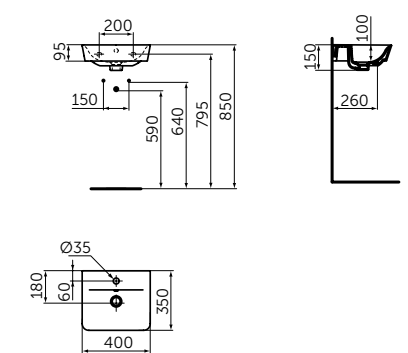

ОПИСАНИЕ

Раковина CUBE 400 мм

- С отверстием под смеситель
- С отверстием перелива
- Для настенного монтажа

Артикул
E0307V3