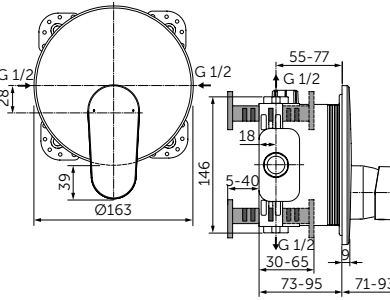

ОПИСАНИЕ
Без переключения

Артикул
A7349XG

- Настенный комплект
- Для монтажа с комплектом A1000NU (приобретается дополнительно)
- Металлическая рукоятка с индикаторами горячей / холодной воды
- Металлическая накладка