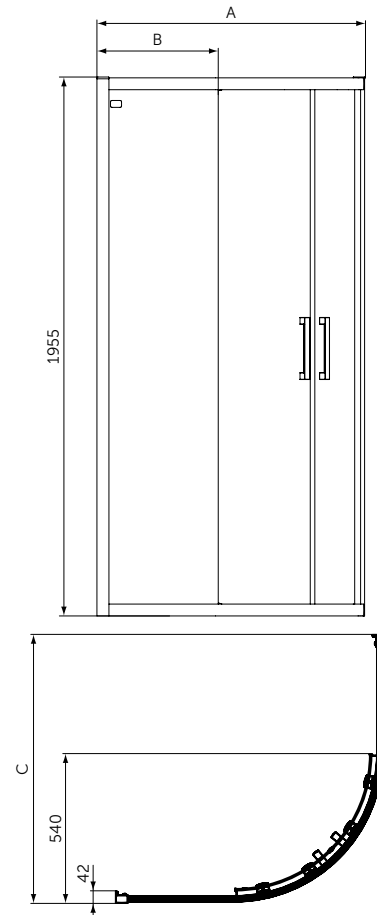

ОПИСАНИЕ	Артикул
Сегментное душевое ограждение (полный комплект) 80x80	K9250V3
Сегментное душевое ограждение (полный комплект) 90x90	K9251V3
Сегментное душевое ограждение (полный комплект) 100x100	K9252V3

- Высота 1950 мм
- Хромированные металлические ручки
- Ролики с плавным ходом
- Легкое защелкивание верхних роликов
- Для монтажа с поддоном или без поддона
- Реверсивный монтаж

	A (мм)	B (мм)	C (мм)
K9250	770-795	195	770-795
K9251	870-895	295	870-895
K9252	970-995	395	970-995