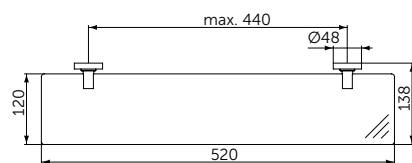

Артикул

A9120XG

СТЕКЛЯННАЯ ПОЛКА

ОПИСАНИЕ

Стеклянная полка

- Ш:520 В:48 Г:138 мм
- Матовое стекло
- Для настенного монтажа

Артикул

A9124XG