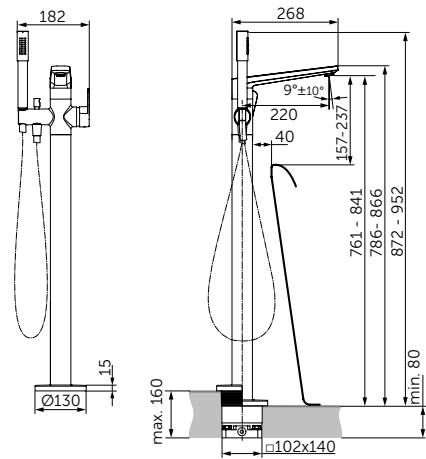

НАПОЛЬНЫЙ СМЕСИТЕЛЬ ДЛЯ ВАННЫ

ОПИСАНИЕ
С автоматическим переключением ванна/душ

Артикул
A6347XG

- FirmaFlow® картридж на керамических дисках 38 мм
- Ограничитель температуры
- Обратный клапан
- Регулируемый аэратор
- Душевой комплект: 1-функциональная душевая лейка Stick, металлический держатель для лейки, шланг
- Для монтажа с комплектом A6133NU (приобретается дополнительно)