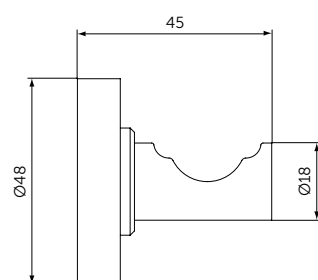

Артикул

A9117XG

КРЮЧОК

ОПИСАНИЕ

Крючок для полотенца

- Ш:48 В:48 Г:45 мм
- Для настенного монтажа

Артикул

A9115XG