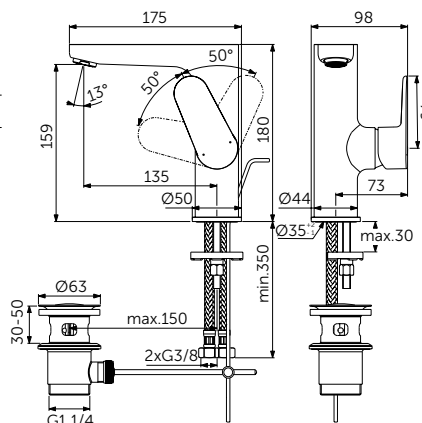

НАСТЕННЫЙ СМЕСИТЕЛЬ ДЛЯ ВАННЫ/ДУША

ОПИСАНИЕ	Артикул
С автоматическим переключением ванна/душ	BC500XG

- FirmaFlow® картридж на керамических дисках 38 мм
- Ограничитель температуры
- Обратный клапан
- Скрытый аэратор
- Монтаж на стандартных эксцентриках