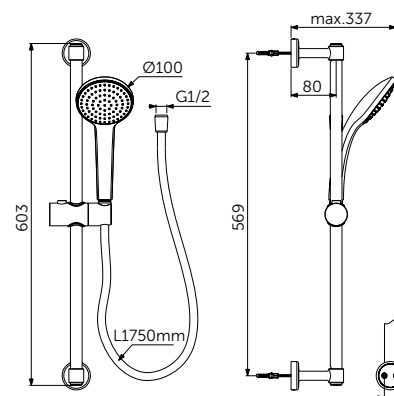

ДУШЕВАЯ СИСТЕМА СО СМЕСИТЕЛЕМ ДЛЯ ДУША

ОПИСАНИЕ	Артикул
Однорукоятковый смеситель для душа, ручной душ, верхний душ	BC750XG

- Картридж 38 мм FirmaFlow с функцией HWTC (ограничение горячей воды) и CLICK
- Монтаж на стандартных эксцентриках, скрытые гайки
- Металлическая рукоятка с индикаторами горячей / холодной воды
- Встроенный обратный клапан
- Керамический переключатель интегрирован в рукоятку 180°
- Металлическое крепление к стене (компенсация до 10 мм)
- Пластиковый верхний душ 200 мм, ограничение потока 12 л/мин.
- 1-функциональная душевая лейка Idealrain 100мм, ограничение потока 8 л/мин.
- Шланг 1750 мм Idealflex

ДУШЕВАЯ СИСТЕМА СО СМЕСИТЕЛЕМ ДЛЯ ВАННЫ - 1126 ММ

ОПИСАНИЕ	Артикул
Однорукоятковый смеситель для ванны/душа, ручной душ, верхний душ	BC525XG

- Картридж 38 мм FirmaFlow с функцией HWTC (ограничение горячей воды) и CLICK
- Монтаж на стандартных эксцентриках, скрытые гайки
- Металлическая рукоятка с индикаторами горячей / холодной воды
- Встроенный обратный клапан
- 3-х ходовой керамический переключатель интегрирован в рукоятку 360°
- Металлическое крепление к стене (компенсация до 10 мм)
- Пластиковый верхний душ 200 мм, ограничение потока 12 л/мин.
- 1-функциональная душевая лейка Idealrain 100 мм, ограничение потока 8 л/мин.
- Шланг 1750 мм Idealflex

ДУШЕВАЯ СИСТЕМА СО СМЕСИТЕЛЕМ ДЛЯ ВАННЫ - 1507 ММ

ОПИСАНИЕ	Артикул
Однорукоятковый смеситель для ванны/душа, ручной душ, верхний душ	BC749XG