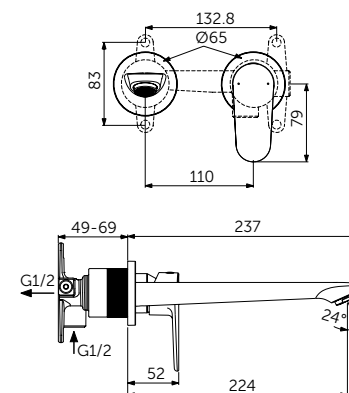

СМЕСИТЕЛЬ ДЛЯ РАКОВИНЫ GRANDE

ОПИСАНИЕ	Артикул
Без донного клапана	BC554XG
С донным клапаном click-clack	BD131XG

- Система монтажа EasyFix®
- Аэратор Slim 5 л/мин
- FirmaFlow® картридж на керамических дисках 28 мм
- Ограничитель температуры
- Гибкая подводка G3/8 PEX
- Зона комфорта: высота 120 мм

ВСТРАИВАЕМЫЙ СМЕСИТЕЛЬ ДЛЯ РАКОВИНЫ (НАСТЕННЫЙ КОМПЛЕКТ)

ОПИСАНИЕ	Артикул
Литой излив 224 мм	BD133XG

- Металлическая накладка
- Металлическая рукоятка с индикаторами горячей / холодной воды
- Аэратор Slim 5 л/мин
- Встраиваемый комплект A1313NU приобретается дополнительно

СМЕСИТЕЛЬ ДЛЯ РАКОВИНЫ GRANDE

ОПИСАНИЕ	Артикул
С металлическим донным клапаном	BC699XG

- Система монтажа EasyFix®
- Аэратор Slim 5 л/мин
- FirmaFlow® картридж на керамических дисках 28 мм
- Ограничитель температуры
- Гибкая подводка G3/8 PEX
- Зона комфорта: высота 120 мм
- Рекомендован только для раковин с переливом

СМЕСИТЕЛЬ ДЛЯ БИДЕ

ОПИСАНИЕ	Артикул
С металлическим донным клапаном	BC705XG

- Система монтажа EasyFix®
- Аэратор на шаровом шарнире 5 л/мин
- FirmaFlow® картридж на керамических дисках 28 мм
- Ограничитель температуры
- Гибкая подводка G3/8 PEX

СМЕСИТЕЛЬ ДЛЯ РАКОВИНЫ GRANDE, РУКОЯТКА СБОКУ

ОПИСАНИЕ	Артикул
Без донного клапана	BC555XG

- Система монтажа EasyFix®
- Аэратор Slim 5 л/мин
- FirmaFlow® картридж на керамических дисках 28 мм
- Ограничитель температуры
- Гибкая подводка G3/8 PEX
- Зона комфорта: высота 159 мм

НАСТЕННЫЙ СМЕСИТЕЛЬ ДЛЯ ДУША

ОПИСАНИЕ	Артикул
Без переключения	BC499XG

- FirmaFlow® картридж на керамических дисках 38 мм
- Ограничитель температуры
- Обратный клапан
- Монтаж на стандартных эксцентриках

СМЕСИТЕЛЬ ДЛЯ РАКОВИНЫ GRANDE, РУКОЯТКА СБОКУ

ОПИСАНИЕ	Артикул
С металлическим донным клапаном	BC703XG