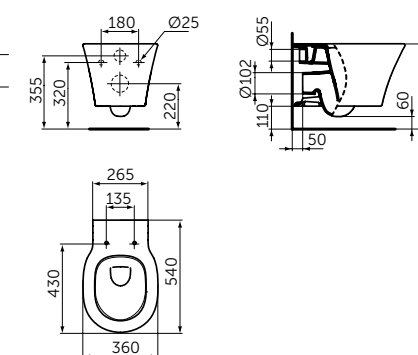

ОПИСАНИЕ

Подвесной унитаз с технологией AquaBlade®

- Технология смыва AquaBlade®
- Полностью скрытое крепление
- Экономичный смыв 4,5/3 л
- Совместим с сиденьем E0368V3 (приобретается дополнительно)

Артикул
E0054V3