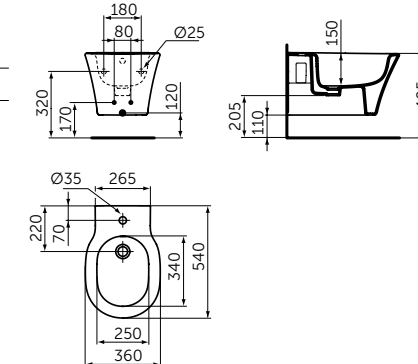

ОПИСАНИЕ

Подвесное биде

- С отверстием под смеситель
- С отверстием перелива
- С крепежом для полностью скрытого монтажа

Артикул
E0266V3