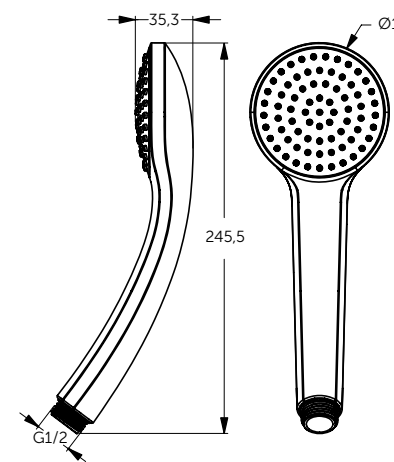

ДУШЕВОЙ ГАРНИТУР

ОПИСАНИЕ	Артикул
Ручной душ и штанга 600 мм	BD142XG

- 1-функциональная душевая лейка 100 мм
- Штанга 600 мм
- Крепление к стене регулируется по вертикали для легкой установки
- Легкоочищаемые резиновые форсунки
- Ограничение потока 8 л/мин.
- Шланг 1750 мм Idealflex
- Регулируемый по высоте и углу наклона слайдер

РУЧНОЙ ДУШ

ОПИСАНИЕ	Артикул
Ø 100 мм	B9402XG

- 1-функциональная душевая лейка
- Легкоочищаемые резиновые форсунки
- Подсоединение G 1/2"
- Ограничение потока 8 л/мин. (съемный ограничитель)

РУЧНОЙ ДУШ

ОПИСАНИЕ	Артикул
Stick	BC774XG
<ul style="list-style-type: none"> <li>• Металлический ручной душ Stick</li> <li>• 1-функциональный</li> <li>• Легкоочищаемые резиновые форсунки</li> <li>• Подсоединение G 1/2"</li> </ul>	