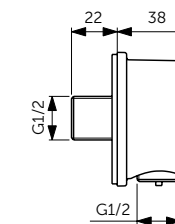

Артикул

BC808XG