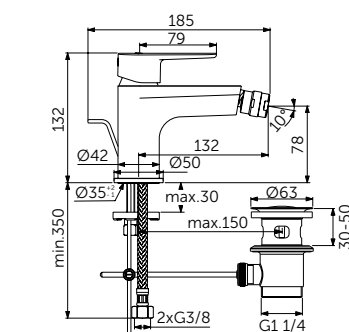

СМЕСИТЕЛЬ ДЛЯ РАКОВИНЫ GRANDE

ОПИСАНИЕ	Артикул
Без донного клапана	BC554XG
С донным клапаном click-clack	BD131XG

- Система монтажа EasyFix®
- Аэратор Slim 5 л/мин
- FirmaFlow® картридж на керамических дисках 28 мм
- Ограничитель температуры
- Гибкая подводка G3/8 PEX
- Зона комфорта: высота 120 мм

ВСТРАИВАЕМЫЙ СМЕСИТЕЛЬ ДЛЯ РАКОВИНЫ (НАСТЕННЫЙ КОМПЛЕКТ)

ОПИСАНИЕ	Артикул
Литой излив 224 мм	BD133XG

- Металлическая накладка
- Металлическая рукоятка с индикаторами горячей / холодной воды
- Аэратор Slim 5 л/мин
- Встраиваемый комплект A1313NU приобретается дополнительно

СМЕСИТЕЛЬ ДЛЯ РАКОВИНЫ GRANDE

ОПИСАНИЕ	Артикул
С металлическим донным клапаном	BC699XG

- Система монтажа EasyFix®
- Аэратор Slim 5 л/мин
- FirmaFlow® картридж на керамических дисках 28 мм
- Ограничитель температуры
- Гибкая подводка G3/8 PEX
- Зона комфорта: высота 120 мм
- Рекомендован только для раковин с переливом

СМЕСИТЕЛЬ ДЛЯ БИДЕ

ОПИСАНИЕ	Артикул
С металлическим донным клапаном	BC705XG

- Система монтажа EasyFix®
- Аэратор на шаровом шарнире 5 л/мин
- FirmaFlow® картридж на керамических дисках 28 мм
- Ограничитель температуры
- Гибкая подводка G3/8 PEX

СМЕСИТЕЛЬ ДЛЯ РАКОВИНЫ GRANDE, РУКОЯТКА СБОКУ

ОПИСАНИЕ	Артикул
Без донного клапана	BC555XG

- Система монтажа EasyFix®
- Аэратор Slim 5 л/мин
- FirmaFlow® картридж на керамических дисках 28 мм
- Ограничитель температуры
- Гибкая подводка G3/8 PEX
- Зона комфорта: высота 159 мм

НАСТЕННЫЙ СМЕСИТЕЛЬ ДЛЯ ДУША

ОПИСАНИЕ	Артикул
Без переключения	BC499XG

- FirmaFlow® картридж на керамических дисках 38 мм
- Ограничитель температуры
- Обратный клапан
- Монтаж на стандартных эксцентриках

СМЕСИТЕЛЬ ДЛЯ РАКОВИНЫ GRANDE, РУКОЯТКА СБОКУ

ОПИСАНИЕ	Артикул
С металлическим донным клапаном	BC703XG