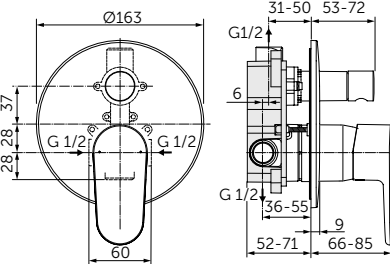

ОПИСАНИЕ
С автоматическим переключением ванна/душ

Артикул
A7193XG

- Встраиваемый и настенный комплекты (полный комплект)
- Картридж на керамических дисках 47 мм
- Металлическая рукоятка с индикаторами горячей / холодной воды
- Металлическая накладка
- С вытяжным переключателем