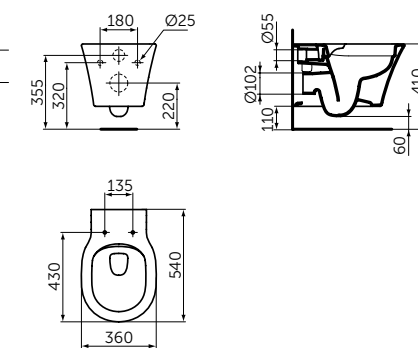

ОПИСАНИЕ

Подвесной унитаз с технологией RimLS+

- Технология смыва RimLS+
- Полностью скрытое крепление
- Экономичный смыв 4,5/3 л
- Совместим с сиденьем E0368V3 (приобретается дополнительно)

Артикул
E2288V3