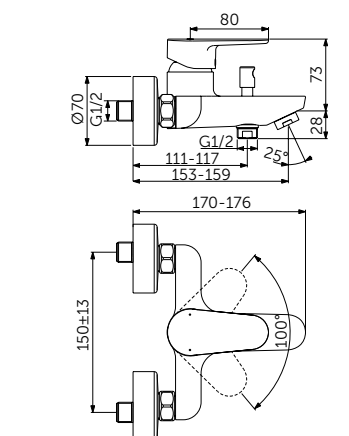

СМЕСИТЕЛЬ ДЛЯ РАКОВИНЫ GRANDE

ОПИСАНИЕ	Артикул
Без донного клапана	BC554XG
С донным клапаном click-clack	BD131XG

- Система монтажа EasyFix®
- Аэратор Slim 5 л/мин
- FirmaFlow® картридж на керамических дисках 28 мм
- Ограничитель температуры
- Гибкая подводка G3/8 PEX
- Зона комфорта: высота 120 мм

ВСТРАИВАЕМЫЙ СМЕСИТЕЛЬ ДЛЯ РАКОВИНЫ (НАСТЕННЫЙ КОМПЛЕКТ)

ОПИСАНИЕ	Артикул
Литой излив 224 мм	BD133XG

- Металлическая накладка
- Металлическая рукоятка с индикаторами горячей / холодной воды
- Аэратор Slim 5 л/мин
- Встраиваемый комплект A1313NU приобретается дополнительно

СМЕСИТЕЛЬ ДЛЯ РАКОВИНЫ GRANDE

ОПИСАНИЕ	Артикул
С металлическим донным клапаном	BC699XG

- Система монтажа EasyFix®
- Аэратор Slim 5 л/мин
- FirmaFlow® картридж на керамических дисках 28 мм
- Ограничитель температуры
- Гибкая подводка G3/8 PEX
- Зона комфорта: высота 120 мм
- Рекомендован только для раковин с переливом

СМЕСИТЕЛЬ ДЛЯ БИДЕ

ОПИСАНИЕ	Артикул
С металлическим донным клапаном	BC705XG

- Система монтажа EasyFix®
- Аэратор на шаровом шарнире 5 л/мин
- FirmaFlow® картридж на керамических дисках 28 мм
- Ограничитель температуры
- Гибкая подводка G3/8 PEX

СМЕСИТЕЛЬ ДЛЯ РАКОВИНЫ GRANDE, РУКОЯТКА СБОКУ

ОПИСАНИЕ	Артикул
Без донного клапана	BC555XG

- Система монтажа EasyFix®
- Аэратор Slim 5 л/мин
- FirmaFlow® картридж на керамических дисках 28 мм
- Ограничитель температуры
- Гибкая подводка G3/8 PEX
- Зона комфорта: высота 159 мм

НАСТЕННЫЙ СМЕСИТЕЛЬ ДЛЯ ДУША

ОПИСАНИЕ	Артикул
Без переключения	BC499XG

- FirmaFlow® картридж на керамических дисках 38 мм
- Ограничитель температуры
- Обратный клапан
- Монтаж на стандартных эксцентриках

СМЕСИТЕЛЬ ДЛЯ РАКОВИНЫ GRANDE, РУКОЯТКА СБОКУ

ОПИСАНИЕ	Артикул
С металлическим донным клапаном	BC703XG