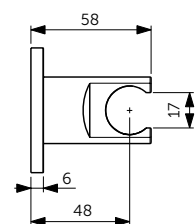

Артикул

BC806XG