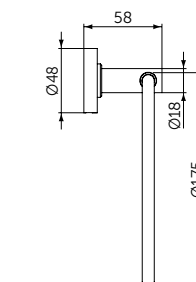

Артикул

A9130XG