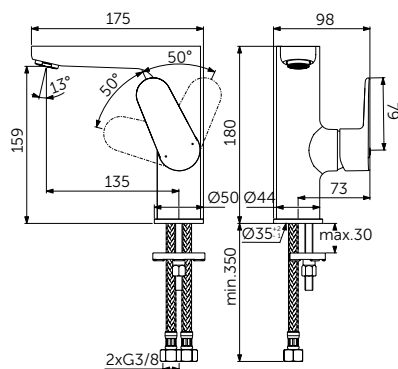

СМЕСИТЕЛЬ ДЛЯ РАКОВИНЫ GRANDE, РУКОЯТКА СБОКУ

ОПИСАНИЕ	Артикул
Без донного клапана	BC555XG

- Система монтажа EasyFix®
- Аэратор Slim 5 л/мин
- FirmaFlow® картридж на керамических дисках 28 мм
- Ограничитель температуры
- Гибкая подводка G3/8 PEX
- Зона комфорта: высота 159 мм