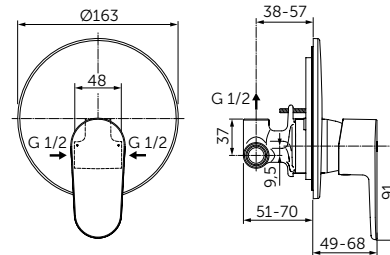

**ВСТРАИВАЕМЫЙ СМЕСИТЕЛЬ ДЛЯ ДУША, ПОЛНЫЙ КОМПЛЕКТ**

**ОПИСАНИЕ**  
**Без переключения**

**Артикул**  
**A7192XG**

- Встраиваемый и настенный комплекты (полный комплект)
- Картридж на керамических дисках 47 мм
- Металлическая рукоятка с индикаторами горячей / холодной воды
- Металлическая накладка