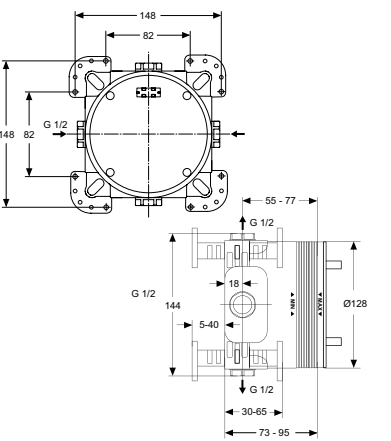

ОПИСАНИЕ
Встраиваемый комплект для комбинации с однорукояточными или термостатическими встраиваемыми смесителями для душа и ванны/душа

Артикул
A1000NU