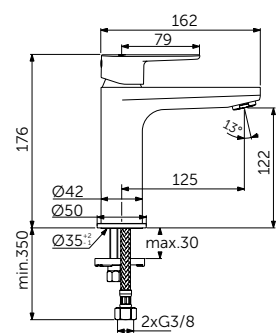

СМЕСИТЕЛЬ ДЛЯ РАКОВИНЫ GRANDE

ОПИСАНИЕ	Артикул
Без донного клапана	BC554XG
С донным клапаном click-clack	BD131XG

- Система монтажа EasyFix®
- Аэратор Slim 5 л/мин
- FirmaFlow® картридж на керамических дисках 28 мм
- Ограничитель температуры
- Гибкая подводка G3/8 PEX
- Зона комфорта: высота 120 мм

ВСТРАИВАЕМЫЙ СМЕСИТЕЛЬ ДЛЯ РАКОВИНЫ (НАСТЕННЫЙ КОМПЛЕКТ)

ОПИСАНИЕ	Артикул
Литой излив 224 мм	BD133XG

- Металлическая накладка
- Металлическая рукоятка с индикаторами горячей / холодной воды
- Аэратор Slim 5 л/мин
- Встраиваемый комплект A1313NU приобретается дополнительно

СМЕСИТЕЛЬ ДЛЯ РАКОВИНЫ GRANDE

ОПИСАНИЕ	Артикул
С металлическим донным клапаном	BC699XG

- Система монтажа EasyFix®
- Аэратор Slim 5 л/мин
- FirmaFlow® картридж на керамических дисках 28 мм
- Ограничитель температуры
- Гибкая подводка G3/8 PEX
- Зона комфорта: высота 120 мм
- Рекомендован только для раковин с переливом

СМЕСИТЕЛЬ ДЛЯ БИДЕ

ОПИСАНИЕ	Артикул
С металлическим донным клапаном	BC705XG

- Система монтажа EasyFix®
- Аэратор на шаровом шарнире 5 л/мин
- FirmaFlow® картридж на керамических дисках 28 мм
- Ограничитель температуры
- Гибкая подводка G3/8 PEX

СМЕСИТЕЛЬ ДЛЯ РАКОВИНЫ GRANDE, РУКОЯТКА СБОКУ

ОПИСАНИЕ	Артикул
Без донного клапана	BC555XG

- Система монтажа EasyFix®
- Аэратор Slim 5 л/мин
- FirmaFlow® картридж на керамических дисках 28 мм
- Ограничитель температуры
- Гибкая подводка G3/8 PEX
- Зона комфорта: высота 159 мм

НАСТЕННЫЙ СМЕСИТЕЛЬ ДЛЯ ДУША

ОПИСАНИЕ	Артикул
Без переключения	BC499XG

- FirmaFlow® картридж на керамических дисках 38 мм
- Ограничитель температуры
- Обратный клапан
- Монтаж на стандартных эксцентриках

СМЕСИТЕЛЬ ДЛЯ РАКОВИНЫ GRANDE, РУКОЯТКА СБОКУ

ОПИСАНИЕ	Артикул
С металлическим донным клапаном	BC703XG