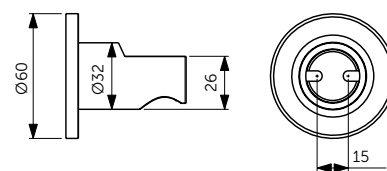

Артикул

BC806XG