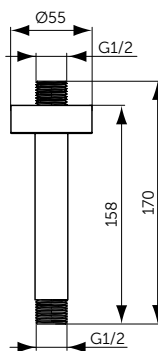

ПОТОЛОЧНЫЙ ДЕРЖАТЕЛЬ

ОПИСАНИЕ

150 мм

- Потолочный держатель для верхнего душа - 150 мм
- Металлическая накладка
- Подсоединение G 1/2"

Артикул

B9446XG

ПОДКЛЮЧЕНИЕ ДЛЯ ШЛАНГА

ОПИСАНИЕ