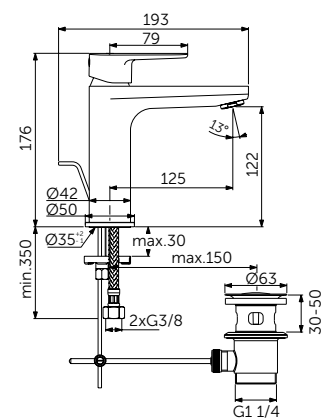

СМЕСИТЕЛЬ ДЛЯ РАКОВИНЫ GRANDE

ОПИСАНИЕ	Артикул
Без донного клапана	BC554XG
С донным клапаном click-clack	BD131XG

- Система монтажа EasyFix®
- Аэратор Slim 5 л/мин
- FirmaFlow® картридж на керамических дисках 28 мм
- Ограничитель температуры
- Гибкая подводка G3/8 PEX
- Зона комфорта: высота 120 мм

ВСТРАИВАЕМЫЙ СМЕСИТЕЛЬ ДЛЯ РАКОВИНЫ (НАСТЕННЫЙ КОМПЛЕКТ)

ОПИСАНИЕ	Артикул
Литой излив 224 мм	BD133XG

- Металлическая накладка
- Металлическая рукоятка с индикаторами горячей / холодной воды
- Аэратор Slim 5 л/мин
- Встраиваемый комплект A1313NU приобретается дополнительно

СМЕСИТЕЛЬ ДЛЯ РАКОВИНЫ GRANDE

ОПИСАНИЕ	Артикул
С металлическим донным клапаном	BC699XG

- Система монтажа EasyFix®
- Аэратор Slim 5 л/мин
- FirmaFlow® картридж на керамических дисках 28 мм
- Ограничитель температуры
- Гибкая подводка G3/8 PEX
- Зона комфорта: высота 120 мм
- Рекомендован только для раковин с переливом

СМЕСИТЕЛЬ ДЛЯ БИДЕ

ОПИСАНИЕ	Артикул
С металлическим донным клапаном	BC705XG

- Система монтажа EasyFix®
- Аэратор на шаровом шарнире 5 л/мин
- FirmaFlow® картридж на керамических дисках 28 мм
- Ограничитель температуры
- Гибкая подводка G3/8 PEX

СМЕСИТЕЛЬ ДЛЯ РАКОВИНЫ GRANDE, РУКОЯТКА СБОКУ

ОПИСАНИЕ	Артикул
Без донного клапана	BC555XG

- Система монтажа EasyFix®
- Аэратор Slim 5 л/мин
- FirmaFlow® картридж на керамических дисках 28 мм
- Ограничитель температуры
- Гибкая подводка G3/8 PEX
- Зона комфорта: высота 159 мм

НАСТЕННЫЙ СМЕСИТЕЛЬ ДЛЯ ДУША

ОПИСАНИЕ	Артикул
Без переключения	BC499XG

- FirmaFlow® картридж на керамических дисках 38 мм
- Ограничитель температуры
- Обратный клапан
- Монтаж на стандартных эксцентриках

СМЕСИТЕЛЬ ДЛЯ РАКОВИНЫ GRANDE, РУКОЯТКА СБОКУ

ОПИСАНИЕ	Артикул
С металлическим донным клапаном	BC703XG