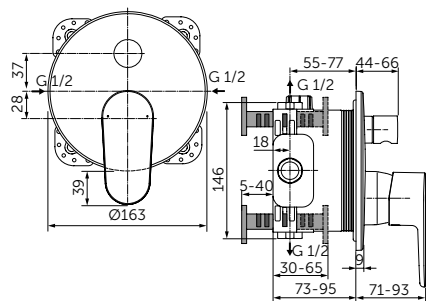

ОПИСАНИЕ
С автоматическим переключением ванна/душ

Артикул
A7350XG

- Настенный комплект
- Для монтажа с комплектом A1000NU (приобретается дополнительно)
- Металлическая рукоятка с индикаторами горячей / холодной воды
- Металлическая накладка
- С вытяжным переключателем