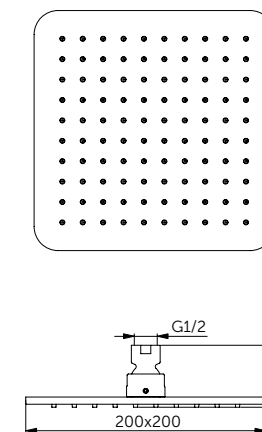

РУЧНОЙ ДУШ

ОПИСАНИЕ	Артикул
Stick	BC774XG
• Металлический ручной душ Stick • 1-функциональный • Легкоочищаемые резиновые форсунки • Подсоединение G 1/2"	

ШЛАНГ ДЛЯ ДУША

ОПИСАНИЕ	Артикул
1250 мм	A3306XG
1750 мм	A4109XG
• Уменьшает известковый налет и облегчает очистку • Соединительные гайки с разъемами G1/2" • Анти-скручивание • Надежный - выдерживает до 50 кг • Выдерживает постоянное давление до 5 бар	

КРУГЛЫЙ ВЕРХНИЙ ДУШ

ОПИСАНИЕ	Артикул
Ø200 мм	BD140XG
• 1-функциональный • Ограничение потока 12 л/мин. • Легкоочищаемые резиновые форсунки • Для монтажа с горизонтальным настенным (B9445XG) или вертикальным потолочным держателем (B9446XG) • Подсоединение G 1/2"	

КРУГЛЫЙ ВЕРХНИЙ ДУШ

ОПИСАНИЕ	Артикул
Ø300 мм	A5803XG
• Металлический • 1-функциональный • Ограничение потока 12 л/мин. (съемный ограничитель) • Легкоочищаемые резиновые форсунки • Для монтажа с горизонтальным настенным (B9445XG) или вертикальным потолочным держателем (B9446XG) • Подсоединение G 1/2"	

КВАДРАТНЫЙ ВЕРХНИЙ ДУШ

ОПИСАНИЕ	Артикул
200x200 мм	B0024XG
• Металлический • 1-функциональный • Ограничение потока 12 л/мин. (съемный ограничитель) • Легкоочищаемые резиновые форсунки • Для монтажа с горизонтальным настенным (B9445XG) или вертикальным потолочным держателем (B9446XG) • Подсоединение G 1/2"	

НАСТЕННЫЙ ДЕРЖАТЕЛЬ

ОПИСАНИЕ	Артикул
400 мм	B9445XG
• Настенный держатель для верхнего душа - 400 мм • Металлическая накладка • Подсоединение G 1/2"