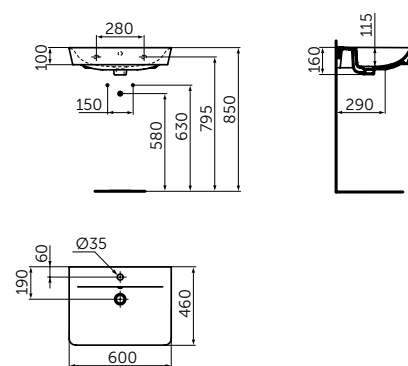

ОПИСАНИЕ

Раковина CUBE 600 мм

- С отверстием под смеситель
- С отверстием перелива
- Для настенного монтажа

Артикул
E0298V3