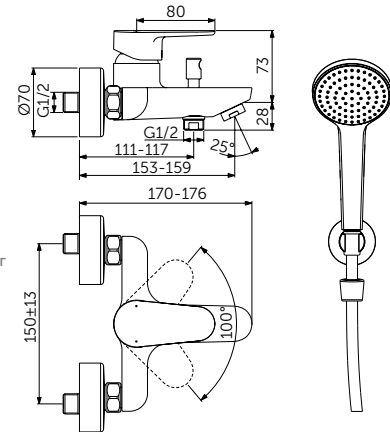

ОПИСАНИЕ
С автоматическим переключением ванна/душ

Артикул
BC706XG

- FirmaFlow® картридж на керамических дисках 38 мм
- Ограничитель температуры
- Обратный клапан
- Скрытый аэратор
- Монтаж на стандартных эксцентриках
- Душевой комплект: 1-функциональная душевая лейка, металлический держатель для лейки, шланг